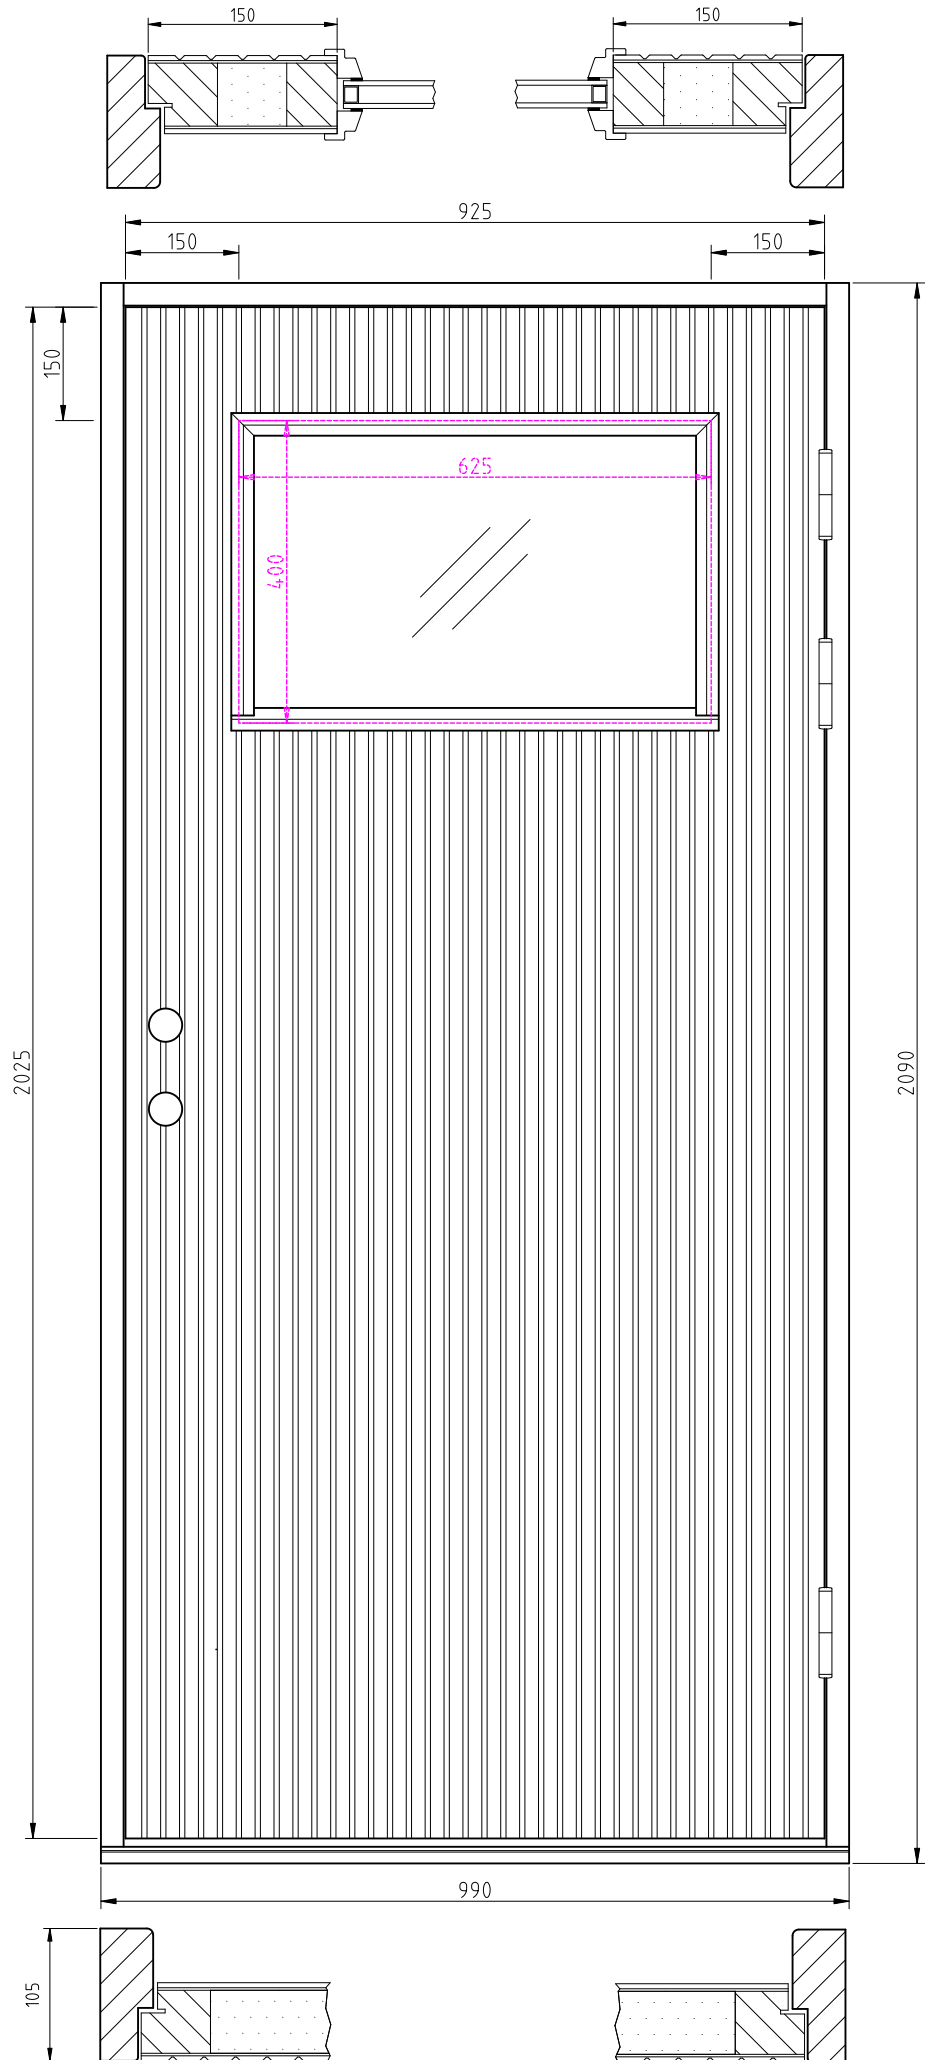

Bromma - vår standard

Spår ca 25 mm c/c beroende på dörrbredd.