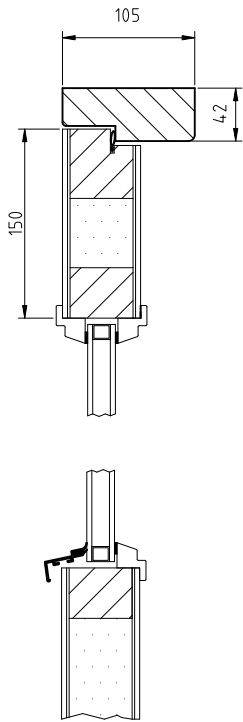

Bromma - vår standard

Spår ca 25 mm c/c beroende på dörrbredd.