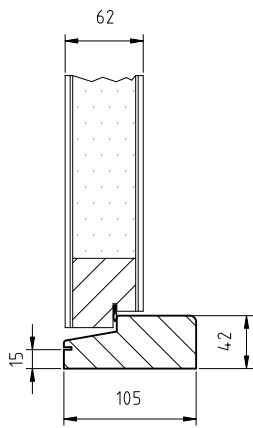

Bromma - vår standard

Spår ca 25 mm c/c beroende på dörrbredd.